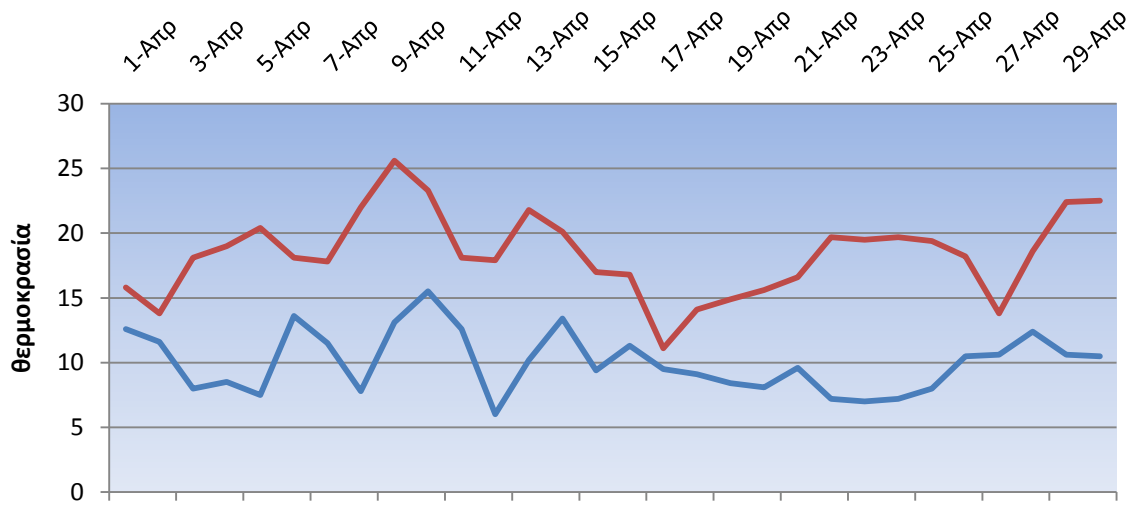

	Ελάχιστη θερμ	Μέγιστη θερμ	Υετός(mm)	
1-Απρ	12,6	15,8	3,1	
2-Απρ	11,6	13,8	0,5	
3-Απρ	8	18,1	0	
4-Απρ	8,5	19	0	
5-Απρ	7,5	20,4	0	
6-Απρ	13,6	18,1	0	
7-Απρ	11,5	17,8	0	
8-Απρ	7,8	22	0	
9-Απρ	13,1	25,6	0	
10-Απρ	15,5	23,3	0	
11-Απρ	12,6	18,1	0	
12-Απρ	6	17,9	0	
13-Απρ	10,2	21,8	0	
14-Απρ	13,4	20,1	0,5	
15-Απρ	9,4	17	0	
16-Απρ	11,3	16,8	2,5	
17-Απρ	9,5	11,1	10,3	
18-Απρ	9,1	14,1	0	
19-Απρ	8,4	14,9	0	
20-Απρ	8,1	15,6	0	
21-Απρ	9,6	16,6	0	
22-Απρ	7,2	19,7	0	
23-Απρ	7	19,5	0	
24-Απρ	7,2	19,7	0	
25-Απρ	8	19,4	0	
26-Απρ	10,5	18,2	4,6	
27-Απρ	10,6	13,8	17,1	
28-Απρ	12,4	18,6	0	
29-Απρ	10,6	22,4	0	
30-Απρ	10,5	22,5	0	
Συνολικός υετός			38,6	
Μ.Ο	10,04	18,4		
Μ.Θ				14,2
7 ημέρες βροχής				

Μέγιστες-Ελάχιστες

Υετός Απριλίου